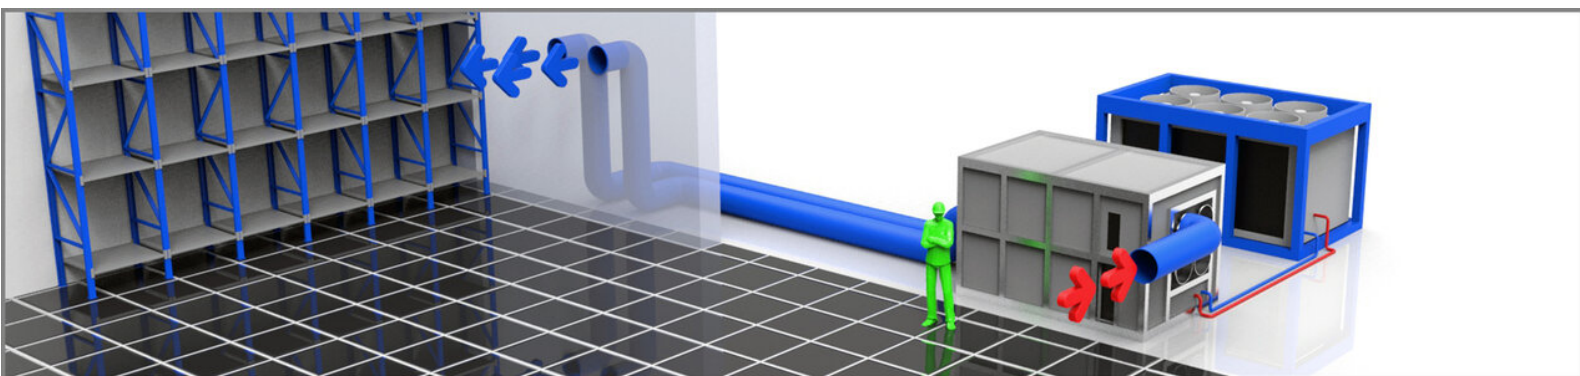

## LU34 Airhandler

Energiezuinige Eurovent klasse A watergekoelde ventilatie-unit met een koelvermogen van 340 kW, uitgevoerd met extra sterke ventilatoren waardoor een grote luchtworp verkregen wordt. De unit is stekkerklaar en eenvoudig te installeren door het gebruik van snelkoppelingen. De unit kan eenvoudig met behulp van een heftruck of kraan worden verplaatst.

### Technische Specificaties LU34

Koelvermogen <sup>1</sup>	337 kW	Elektrische aansluiting	32 A CEE	Breedte	2380 mm
Stroom (nominaal)	30 A	Aanbevolen zekeringen	32 A	Hoogte	2250 mm
Capaciteitsstappen	Freq. contr.	Fasen	3 + PE	Gewicht	2200 kg
Luchthoeveelheid (max.)	36000 m <sup>3</sup> /h	Wateraansluiting	2" Bauer	Geluidsniveau (op 10 m)	66 dB(A)
Bedrijfsspanning	400 V	Luchtslang(en)	4 x 500 / 2 x 1000 mm		
Externe (Lucht)druk	1000 Pa	Lengte	2630 mm		

<sup>1</sup> Water 6 - 12 °C luchtintrede 30 °C / 60% RV