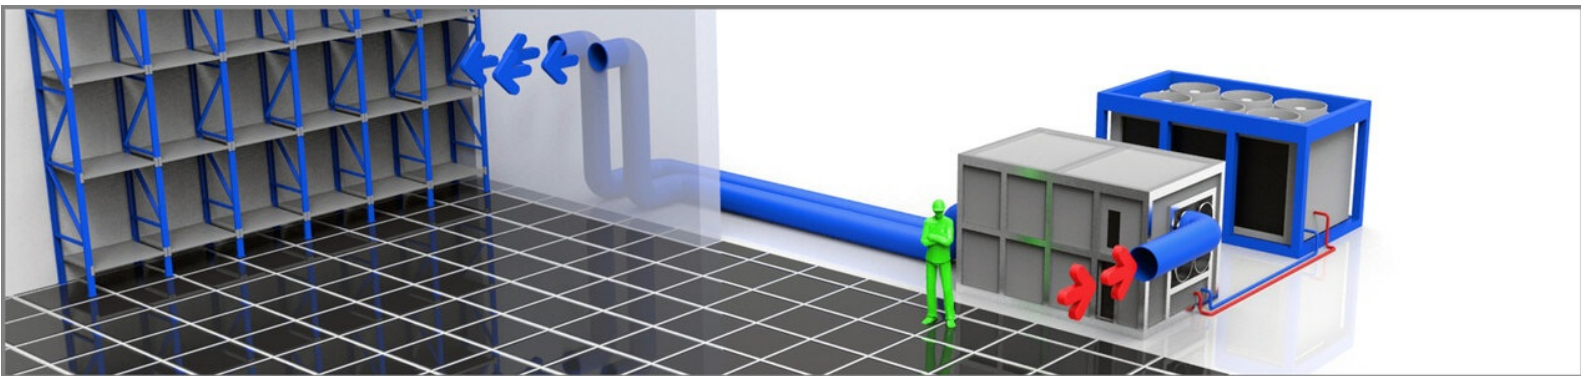

Airhandler LU34

Energiezuinige Eurovent klasse A watergekoelde ventilatie-unit met een koelvermogen van 340 kW, uitgevoerd met extra sterke ventilatoren waardoor een grote luchtwerp verkregen wordt. De unit is stekkerklaar en eenvoudig te installeren door het gebruik van snelkoppelingen. De unit kan eenvoudig met behulp van een heftruck of kraan worden verplaatst.

Technische Specificaties LU34

Koelvermogen	337 kW
Stroom (nominaal)	30 A
Capaciteitsstappen	Freq. contr.
Luchthoeveelheid (max.)	36000 m ³ /h
Bedrijfsspanning	400 V
Externe (Lucht)druk	1000 Pa

Elektrische aansluiting	32 A CEE
Aanbevolen zekeringen	32 A
Fasen	3 + PE
Wateraansluiting	2" Bauer
Luchtslang(en)	4 x 500 / 2 x 1000 mm
Lengte	2630 mm

Breedte	2380 mm
Hoogte	2250 mm
Gewicht	2200 kg
Geluidsniveau (op 10 m)	66 dB(A)

Aan deze informatie kunnen geen rechten worden ontleend. Neem voor actuele technische specificaties contact op met een Coolworld specialist.