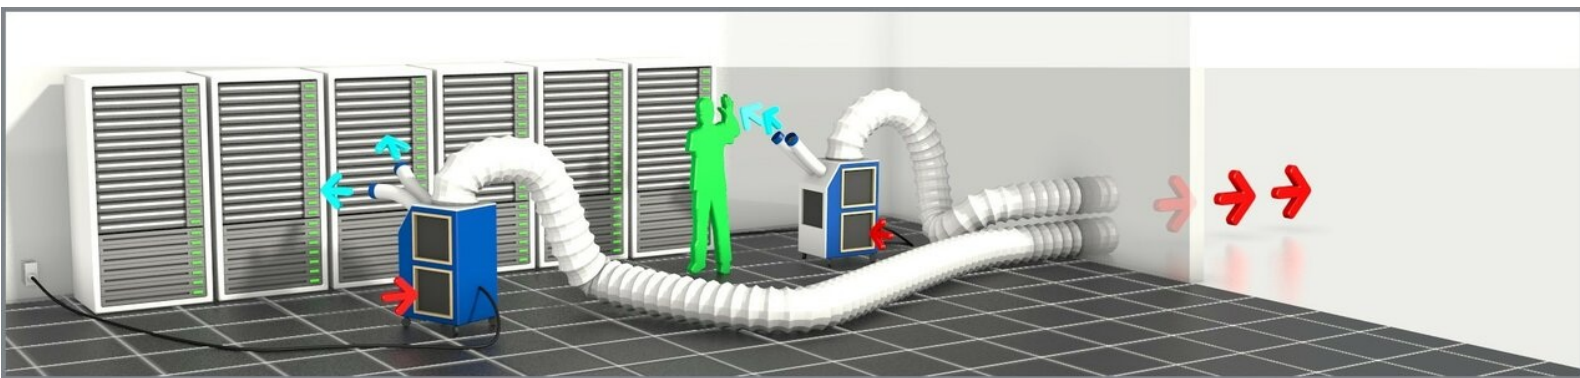

## Airco on the spot SA03

Robuuste, verrijdbare spotcooler met een koelvermogen van 9.9 kW. De unit is voorzien van drie flexibele, te richten uitblaaslangen en heeft een zeer sterke ventilator waardoor een grote luchtwerp, zowel aan de verdamper- als aan de condensorzijde gerealiseerd kan worden. De unit is in het bijzonder geschikt voor gerichte koeling van bepaalde plekken binnen een grotere ruimte en voor het koelen van serverruimtes. De unit kan zowel binnen als buiten geplaatst worden.

## Technische Specificaties SA03

Koelvermogen	9.9 kW
Stroom (nominaal)	6 A
Stroom (maximaal)	10.8 A
Elektrische aansluiting	16 A CEE
Min. omgevingstemperatuur	20 °C
Max. omgevingstemperatuur	45 °C

Bedrijfsspanning	400 V
Aanbevolen zekeringen	16 A
Fasen	3 + N + PE
Warme-lucht slang (diam.)	550 mm
Koude-lucht slang (diam.)	2x/3x 150 of 1x 300 mm
Warme-lucht slang (max. lengte)	12 m

Lengte	650 mm
Breedte	1100 mm
Hoogte	985 mm
Gewicht	160 kg
Geluidsniveau (op 10 m)	50 dB(A)
Opgenomen vermogen	3.4 kW

Aan deze informatie kunnen geen rechten worden ontleend. Neem voor actuele technische specificaties contact op met een Coolworld specialist.