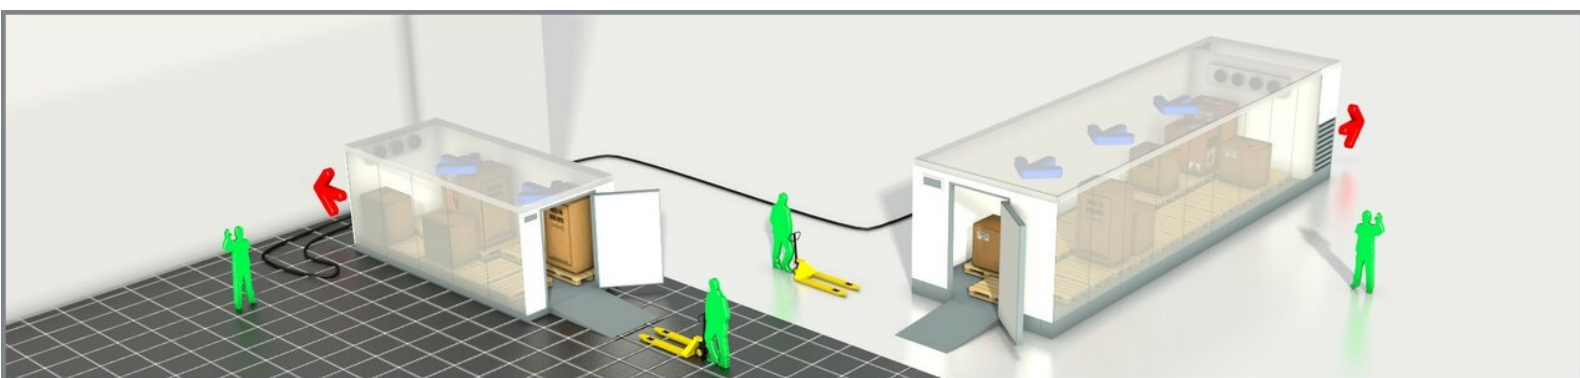

Koelcellen

KC03 Koelcel

Bedrijfsklare cel met een overcapaciteit aan koelvermogen en een inhoud van 10 m³. De koelcel heeft verlichting, een vlakke antislipvloer, een soepel (ook van binnen) te openen deur en een lage instap. De koelcel is ontwikkeld volgens de HACCP - GMP-normen en is eenvoudig te plaatsen. Ook op slecht bereikbare locaties, zowel binnen als buiten. De koelcel is geluidsarm en energiezuinig.

Technische Specificaties **KC03**

Palletplaatsen (euro)	3	Lengte (buiten)	2000 mm	Min. buitentemperatuur	-20 °C
Inhoud	10 m ³	Breedte (buiten)	2500 mm	Stroom (nominaal)	4.7 A
Min. binnentemperatuur	-2 °C	Hoogte (buiten)	2500 mm	Stroom (maximaal)	7.2 A
Max. binnentemperatuur	10 °C	Deurhoogte	2100 mm	Lengte (binnen)	1840 mm
Elektrische aansluiting	Schuko 230V	Deurbreedte	900 mm	Breedte (binnen)	2340 mm
Bedrijfsspanning	230 V	Instapdrempel	160 mm	Hoogte (binnen)	2260 mm
Aanbevolen zekeringen	16 A	Gewicht	750 kg	Vloerbelasting	420 Kg/m ²
Fasen	1 + N + PE	Geluidsniveau (op 10 m)	38 dB(A)		