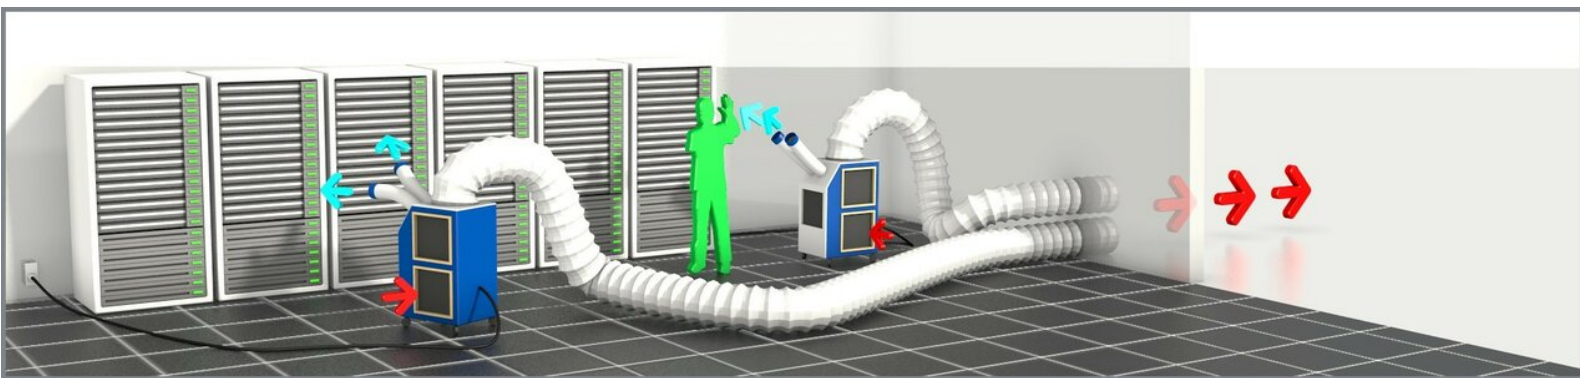

## SA025 Airco on the spot

Robuuste, verrijdbare spotcooler met een koelvermogen van 6.2 kW. De unit is voorzien van twee flexibele, te richten uitblaasslangen en heeft een zeer sterke ventilator waardoor een grote luchtwerp, zowel aan de verdamper- als aan de condensorzijde gerealiseerd kan worden. De unit is in het bijzonder geschikt voor gerichte koeling van bepaalde plekken binnen een grotere ruimte en voor het koelen van serverruimtes.

### Technische Specificaties SA025

|                         |             |                                 |            |                         |          |
|-------------------------|-------------|---------------------------------|------------|-------------------------|----------|
| Koelvermogen            | 6.2 kW      | Bedrijfsspanning                | 230 V      | Breedte                 | 490 mm   |
| Stroom (nominaal)       | 11 A        | Aanbevolen zekeringen           | 16 A       | Hoogte                  | 1303 mm  |
| Stroom (maximaal)       | 11 A        | Fasen                           | 1 + N + PE | Gewicht                 | 86 kg    |
| Elektrische aansluiting | Schuko 230V | Warme-lucht slang (diam.)       | 300 mm     | Geluidsniveau (op 10 m) | 48 dB(A) |
| Min. binnentemperatuur  | 22 °C       | Warme-lucht slang (max. lengte) | 5 m        | Opgenomen vermogen      | 2.4 kW   |
| Max. binnentemperatuur  | 45 °C       | Lengte                          | 600 mm     |                         |          |