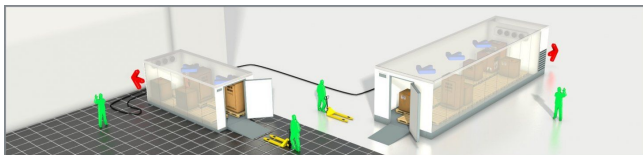

Koelcel MK03

Kant en klaar verplaatsbare mega koelcel van 100 m³ met extra koelvermogen. De koelcel is voorzien van een soepel (tevens van binnen) te openen deur, een vlakke antislip vloer, LED-verlichting en heeft een zeer lage instaphoogte. De koelcel voldoet aan HACCP en GMP-eisen, is voorzien van een data-log systeem. De koelcel is eenvoudig te plaatsen met een kraanwagen, is geluidsarm en zuinig in verbruik.

Standaard accessoires MK03

Extra verlichting

Antislip vloer

Data logger

Anti-inbraakpin

Optionele accessoires MK03

Inrijplaat

Verlengkabel

Remote monitoring

Technische specificaties MK03

Palletplaatsen (euro)	28
Inhoud	100 m ³
Min. binnentemperatuur	-2 °C
Max. binnentemperatuur	10 °C
Elektrische aansluiting	16 A CEE
Bedrijfsspanning	400 V
Aanbevolen zekeringen	16 A
Fasen	3 + N + A
Lengte (buiten)	12000 mm
Breedte (buiten)	3500 mm
Hoogte (buiten)	3000 mm
Deurhoogte	2500 mm
Deurbreedte	1400 mm
Instapdrempel	200 mm
Gewicht	6000 kg
Geluidsniveau (op 10 m)	50 dB(A)